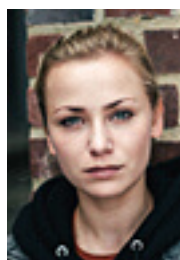

Anna Sophia Claus

© Steven Mahner

[print VITA](#) | [download VITA](#) | [download PHOTOS](#) | [SHOWREEL](#) | [Instagram](#)

Größe	1,62 m schlank
Augenfarbe	blau-grün
Haarfarbe	blond
Geboren	1994 in Köln
Ausbildung	
Fähigkeiten	Reiten (seit Kindheit, Westernreiten: sehr gut, Dressur: gut) Yoga, Fitness (Joggen, Kraftsport)
Sprachen	Deutsch (Muttersprache), Englisch (sehr gut)
Dialekt	Rheinisch (Heimatsdialekt)
Außerdem	ausgebildete Altenpflegerin
Wohnen	Köln (Wohnort)

NEWS

Anna Sophia Claus ist neu bei uns in der Agentur - wir freuen uns sehr!

Bis Jahresende steht Anna Sophia Claus noch als Lea Starck für die "Lindenstraße" vor der Kamera.

Neue Fotos & neues Showreel!